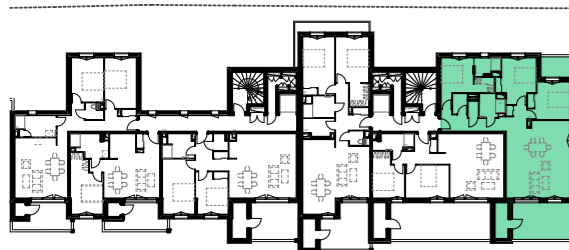

Logement B101 Type T4

Niveau R+1

Surfaces habitables

Cellier	2,56
Ch. 1	11,12
Ch. 2 PMR	13,23
Ch. 3	12,61
Circulation	12,62
Dressing 1	2,60
Pièce de vie	40,31
Sdb 1	3,63
Sdb 2	4,51
wc	1,50
Total	104,69 m²

Extérieurs

Balcon nord	5,14
Cellier extérieur	4,58
Terrasse	18,18
Total	27,90 m²

- Faux plafond - Hauteur 2m10
- Faux plafond - Hauteur 2m22
- Faux plafond - Hauteur 2m32
- Faux plafond - Hauteur 2m15